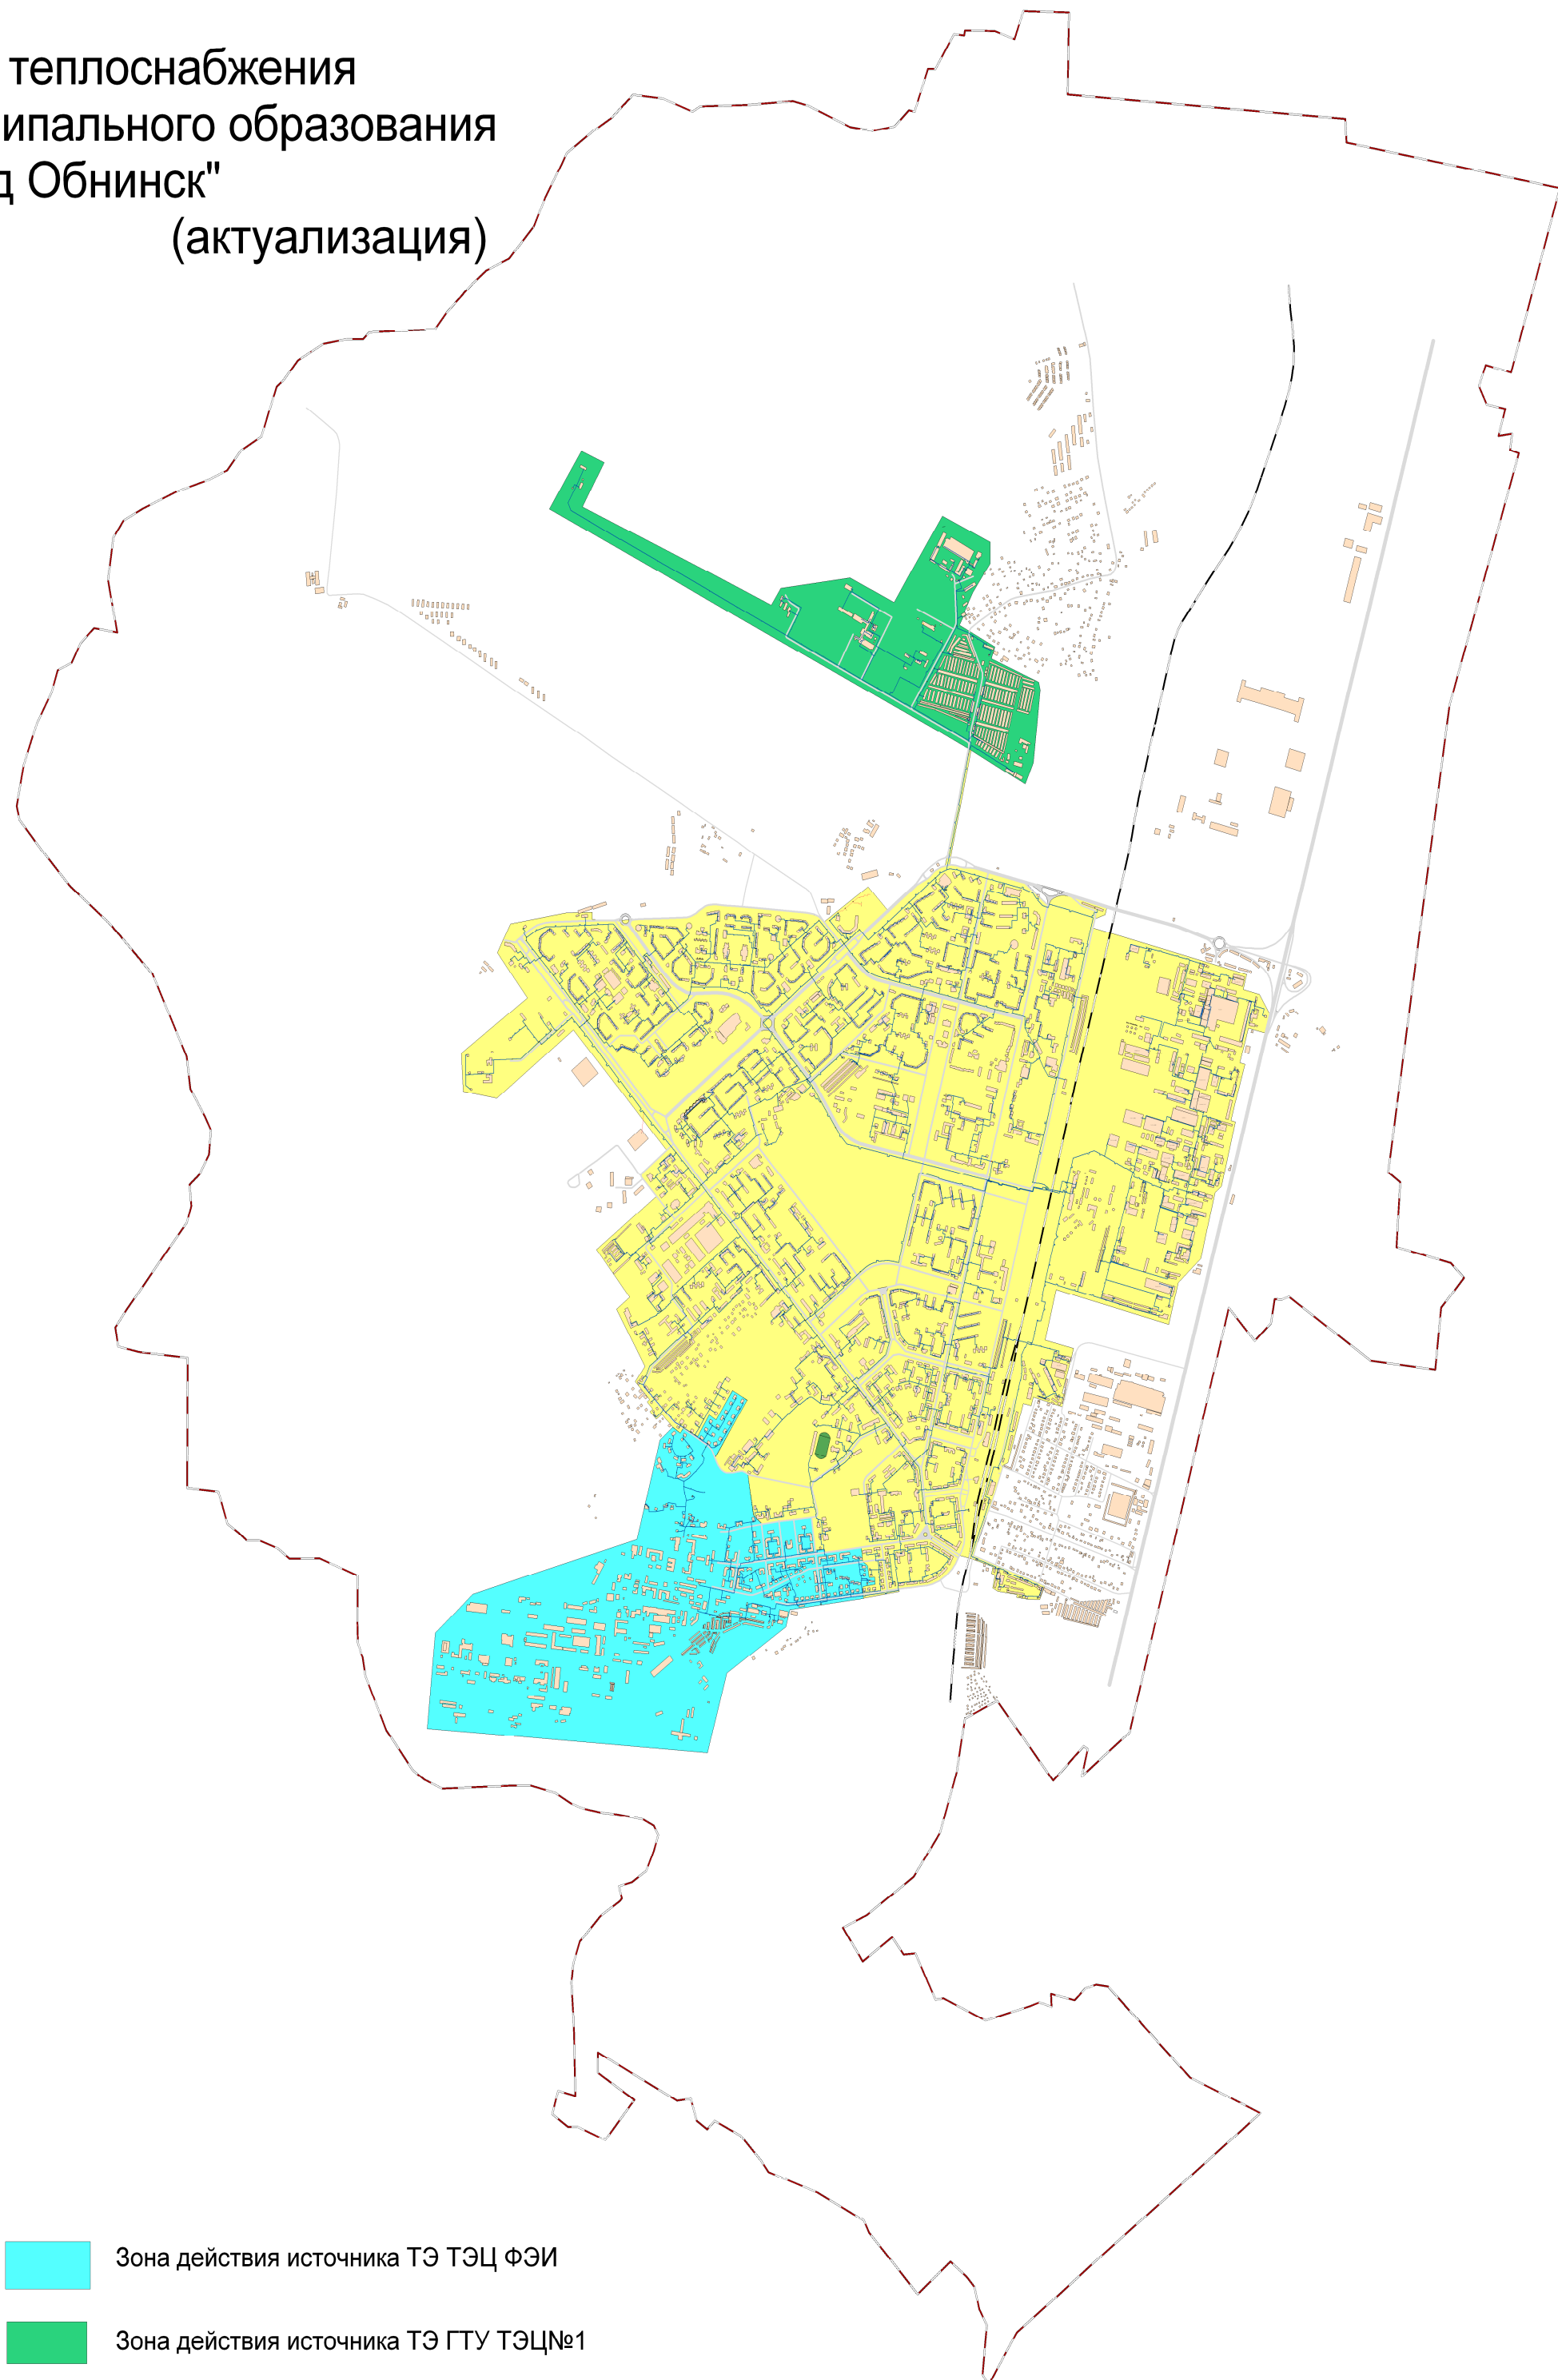

Схема теплоснабжения
муниципального образования
" Город Обнинск"
(актуализация)

-  Зона действия источника ТЭ ТЭЦ ФЭИ
-  Зона действия источника ТЭ ГТУ ТЭЦ№1
-  Зона действия источника ТЭ МП "Теплоснабжения"